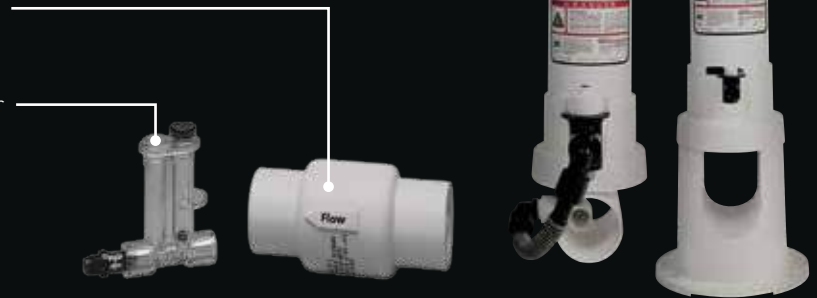

RAINBOW MODELOS 300/320

CLORINADORES AUTOMÁTICOS DE CLORO/BROMO

LA MANERA FÁCIL Y EFICIENTE DE DESINFECTAR SU PISCINA O SPA

Los modelos de clorinadores automáticos de cloro/bromo Rainbow 300 y 320 no solo ahorran tiempo, sino que también reducen la manipulación de sustancias químicas. Usan tabletas grandes o pequeñas de disolución lenta Trichlor o Bromine para que el proceso de desinfectar su piscina sea fácil y automático. Ambas se instalan fácilmente en el lado de presión de la bomba, flujo abajo del filtro y del calentador.

Tanto el clorinador autónomo Modelo 300 como el clorinador en línea Modelo 320 cuentan con una válvula de ajuste fino que le permite controlar la tasa de dosificación para satisfacer las exigencias específicas de su piscina o spa. El clorinador Modelo 300 es ideal para la modernización del proceso de desinfección automática en piscinas existentes. El clorinador Modelo 320 está diseñado para instalación permanente en la línea de retorno de sistemas nuevos o existentes, y dosifica el desinfectante directamente en la piscina o spa, flujo abajo de todo el equipo.

Las extensiones del clorinador aumentan la capacidad para alojar tabletas o barras, para que usted pueda salir de vacaciones sin necesidad de preocuparse de si se quedara sin cloro.

RAINBOW MODELOS 300/320

CLORINADORES AUTOMÁTICOS DE CLORO/BROMO

El indicador de flujo permite una rápida lectura visual del flujo del agua

Una válvula de retención protege la bomba y el calentador al impedir el retorno del agua altamente clorada