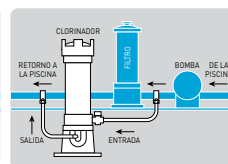

*al usar tabletas Trichlor de 1 pulg.

DISPONIBLE EN:

Ilustración del clorinador Modelo 300

Ilustración del clorinador Modelo 320

CLORINADOR MODELO 320

Capacidad de la cámara – Tableta de 1 pulg.	Dosificación inferior	Dosificación superior
Cantidad.....	98	98
Peso	3.5 libras	3.5 libras
Capacidad de la cámara – Tableta de 3 pulg.		
Cantidad.....	11	11
Peso	4.8 libras	4.8 libras
Erosión máxima en 24 horas	0.67 libra	1.75 libras
Trata durante 24 horas piscinas/spa de los siguientes tamaños en galones*		
a 10 ppm	6,700	17,500
a 5 ppm	13,400	35,000
a 2½ ppm	26,800	70,000
Dimensiones 17¾ pulg. de alto x 5 pulg. de ancho x 10 pulg. de profundidad		
Espacio libre de servicio para quitar la tapa 19 pulg. 19 pulg.		