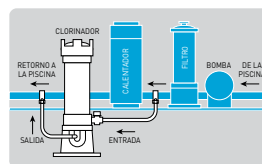

*al usar tabletas Trichlor de 1 pulg.

DISPONIBLE EN:

Ilustración del clorinador Modelo 300

Ilustración del clorinador Modelo 320

CLORINADOR MODELO 320

Capacidad de la cámara – Tableta de 1 pulg.	Dosificación inferior	Dosificación superior
Cantidad.....	98	98
Peso	3.5 libras	3.5 libras
Capacidad de la cámara – Tableta de 3 pulg.		
Cantidad.....	11	11
Peso	4.8 libras	4.8 libras
Erosión máxima en 24 horas	0.67 libra	1.75 libras
Trata durante 24 horas piscinas/spa de los siguientes tamaños en galones*		
a 10 ppm	6,700	17,500
a 5 ppm	13,400	35,000
a 2½ ppm	26,800	70,000
Dimensiones 17¾ pulg. de alto x 5 pulg. de ancho x 10 pulg. de profundidad		
Espacio libre de servicio para quitar la tapa 19 pulg. 19 pulg.		